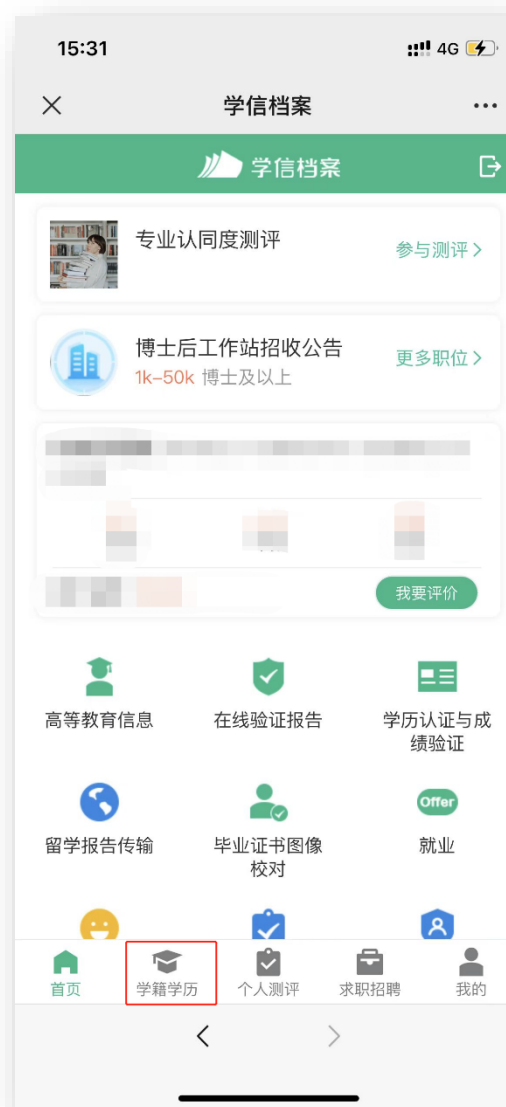

三、学信网 APP

1. 登录学信网 APP，点击“学籍查询”，查看学籍学历信息