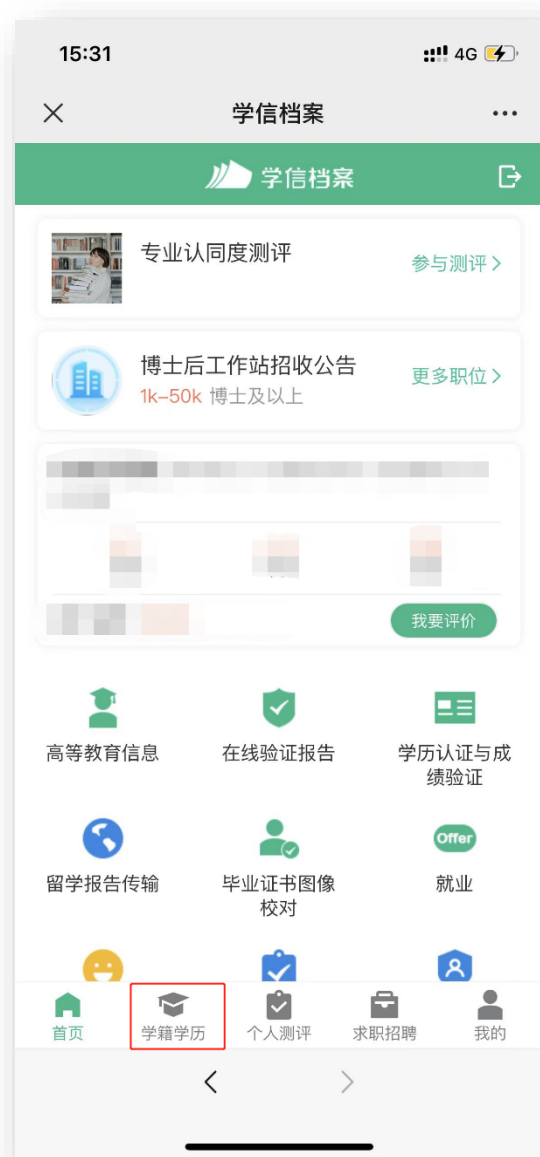

二、“学信网”微信公众号

1. 关注学信网公众号，绑定学信网账号，点击“学信账号”，查看学籍学历信息